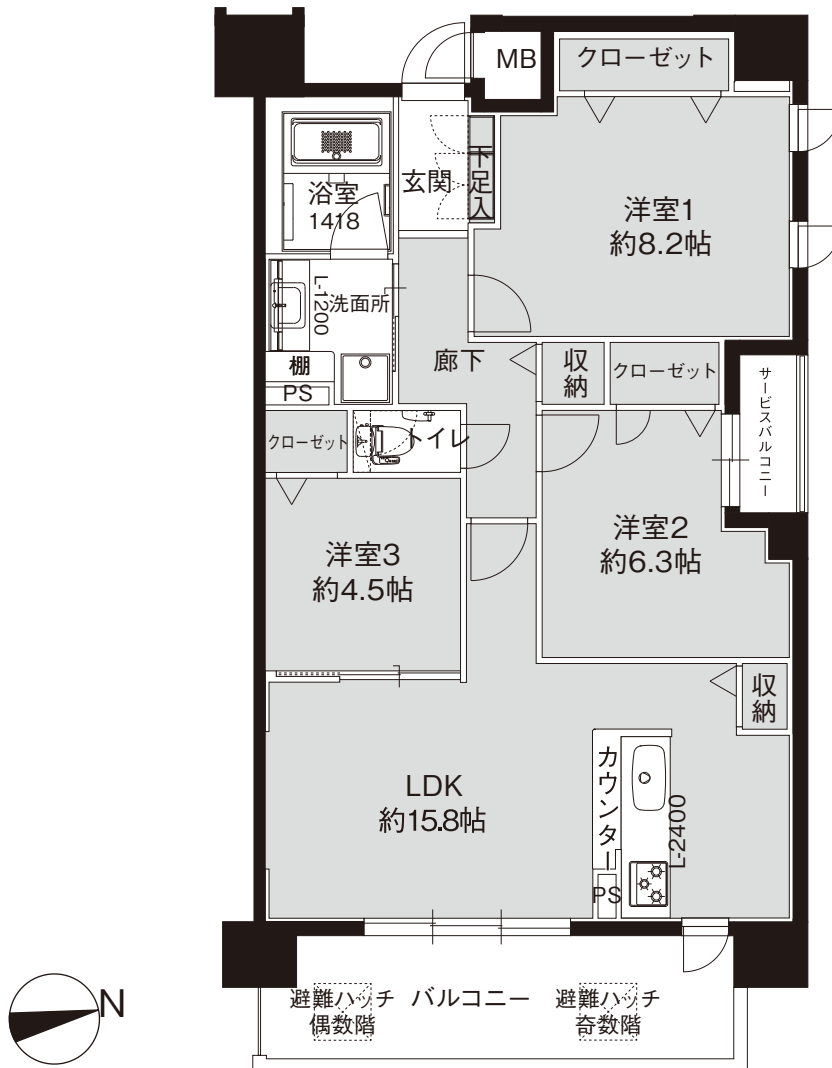

A type

3LDK

80.13m²

- 計画図の為、実際と異なる場合があります。
- 帖数表示は壁芯とし、柱型・PSは含んでいます。

Scale≐1/100