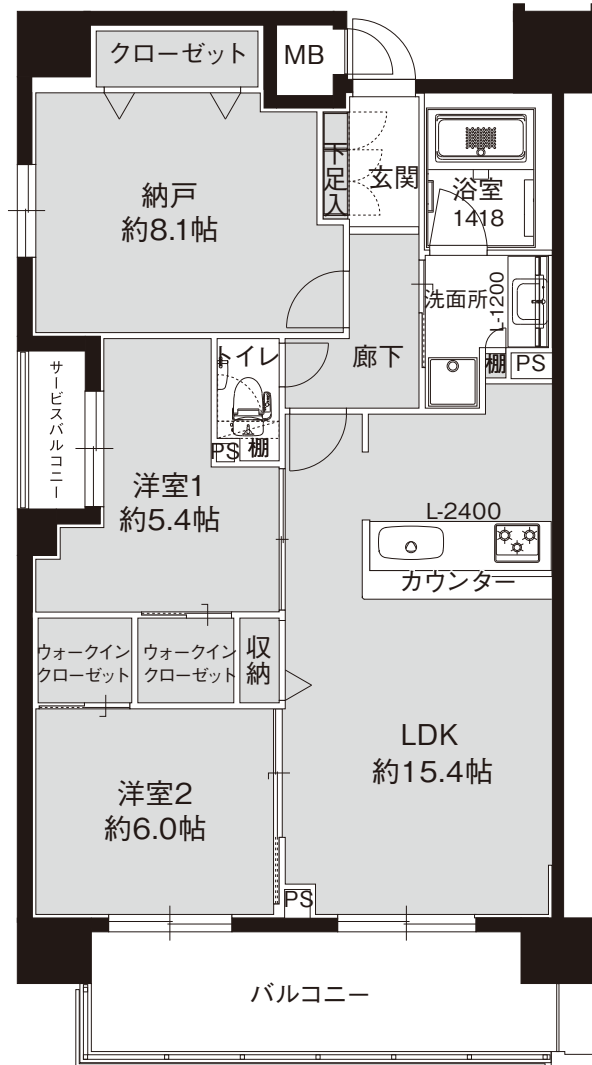

B type

2LDK+納戸

78.93m²

- 計画図の為、実際と異なる場合があります。
- 帖数表示は壁芯とし、柱型・PSは含んでいます。

Scale ≒ 1/100